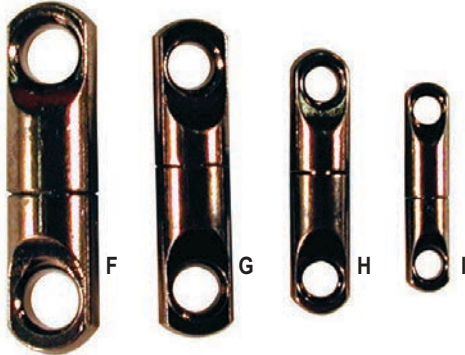

ACCESSORIES

POWER SWIVELS

HEAVY SWIVELS

TOURNAMENT SNAP SWIVELS

KEY ITEM	DESCRIPTION	PRICE
SPRO CCESSORIES		
A	SPRPS550 SPRO 550lb Power Swivels - 5pk	\$6.99
B	SPRPS370 SPRO 370lb Power Swivels - 5pk	\$6.99
C	SPRPS330 SPRO 330lb Power Swivels - 5pk	\$6.99
D	SPRPS230 SPRO 230lb Power Swivels - 10pk	\$6.99
E	SPRPS130 SPRO 130lb Power Swivels - 10pk	\$6.99
F	SPRPWO560 SPRO 560lb Wind-on Bullet Swivels - 5pk	\$11.99
G	SPRPWO380 SPRO 380lb Wind-on Bullet Swivels - 5pk	\$10.99
H	SPRPWO240 SPRO 240lb Wind-on Bullet Swivels - 5pk	\$9.99
I	SPRPWO150 SPRO 150lb Wind-on Bullet Swivels - 5pk	\$8.99